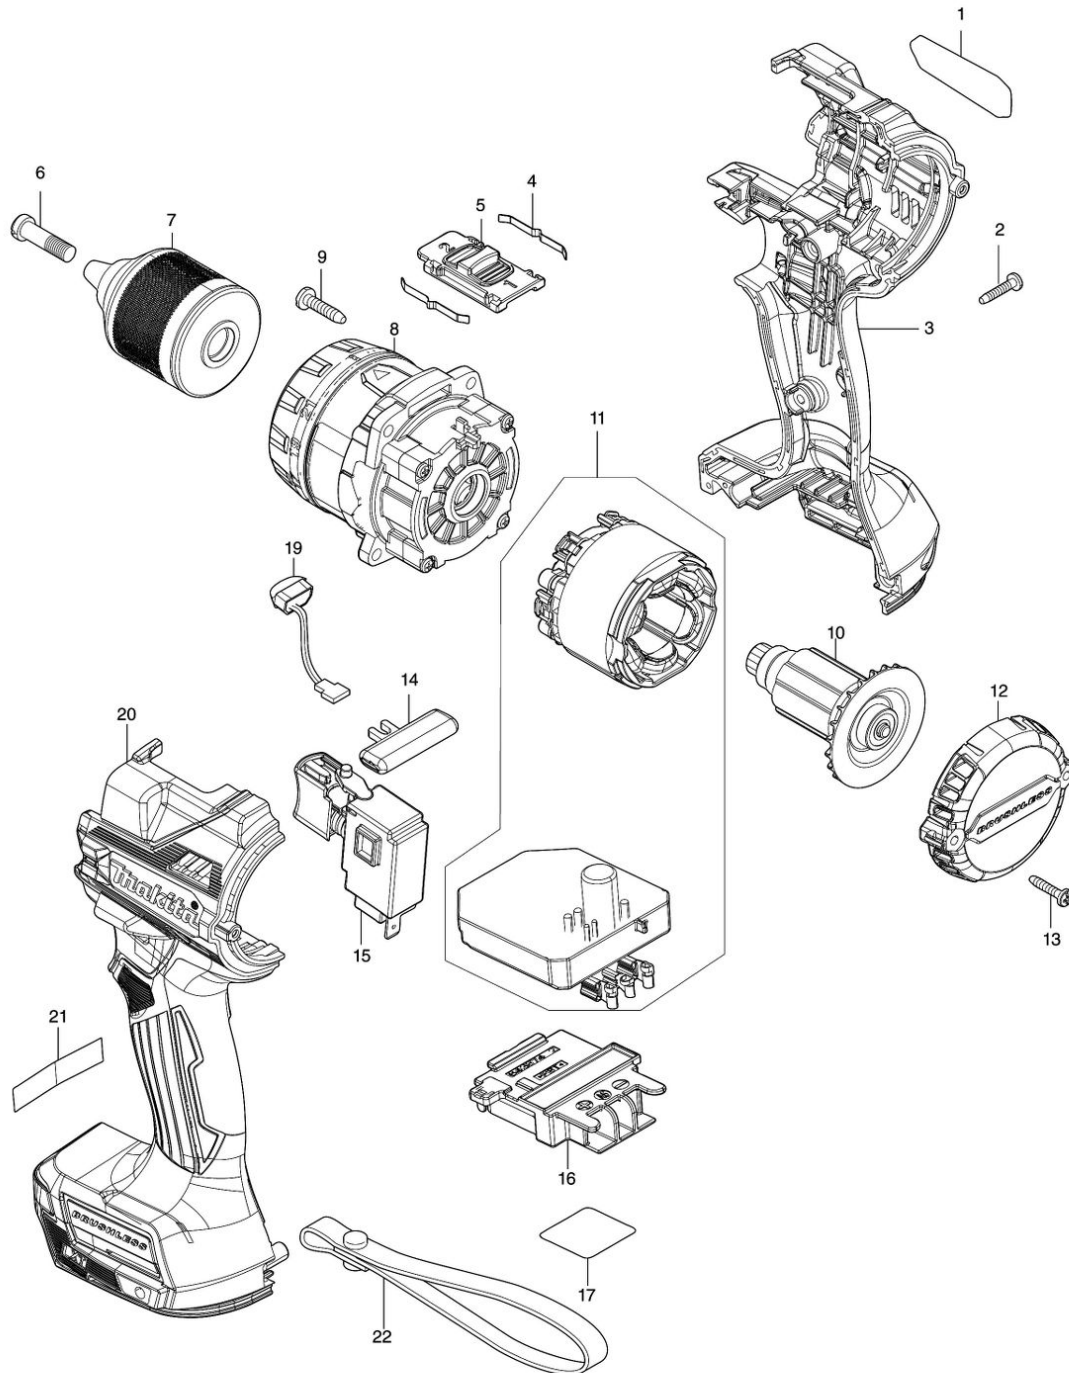

Model No.DDF486 CORDLESS HAMMER DRIVER DRILL

Nr.	Part nr.	Name
001	811B51-8	Naamplaat DDF486
002	266130-9	Tapschroef 3X16 A
003	183R83-4	Motorhuis DDF486
003C10	263005-3	Rubber Pen 6 AC320H P
003C20	252126-6	Borgmoer M4X7Mm Mt070
004	232220-0	Bladveer 6349D
005	127494-5	Schakelknop DF001G
005C10	233438-6	Drukveer 4 Bdf440
006	251468-5	Boorkopschroef M6X22Mm Li
007	763248-2	Boorkop snelspan 1,5-13mm
008	127699-7	Tandwielset DDF486 P
008-1	122D49-5	Tandwielset DDF486 A
009	266326-2	Tap Schroef 4X18mm P
009-1	265B67-9	Tapschr 4x18mm DGA520 A
010	619656-4	Anker DDF486
011	629C05-5	Veld DDF486 A
012	413405-9	Afdekkap DDF486
013	266130-9	Tapschroef 3X16 A
014	419041-9	L/R Schakelknop Btd130F
015	651443-5	Schakelaar C3JR-4B DF001G
016	643874-2	Aansluitunit Dhp483
017	811B59-2	Label serienr DDF486
019	620549-0	Licht Circuit Dhp483
020	183R83-4	Motorhuis DDF486
020C10	263005-3	Rubber Pen 6 AC320H P
020C20	252126-6	Borgmoer M4X7Mm Mt070